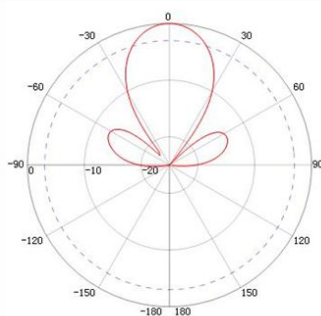

**KBT****3700-4200MHz 35° 14dBi 定向天线****KDP-3742BFLB****应用**

定向小板状天线，结构可靠

电气指标

频率范围 (MHz)	3700-4200
极化方式	垂直
增益 (dBi)	14
电下倾角 (°)	0
典型水平面半功率波瓣宽度 (°)	35
典型垂直面半功率波瓣宽度 (°)	35
典型前后比(dB)	≥23
隔离度(dB)	/
输入阻抗 (Ω)	50
电压驻波比	≤1.8
最大功率(W)	100
雷电保护	直流接地

机械指标

接头类型	1*SMA-K
接头位置	背部
天线尺寸(长*宽*高:mm)	190*190*31
包装尺寸(mm)	255*210*85
天线重量 (kg)	0.45
夹码重量 (kg)	0.25
天线罩材料	抗紫外线 ABS
天线罩颜色	白色
机械可调倾角 (°)	/
工作温度(°C)	-40-+60
极限风速(m/s)	36.9
抱杆直径 (mm)	D30-50
安装件型号	JM-T4A

3700-4200MHZ 水平面**3700-4200MHZ 垂直面**