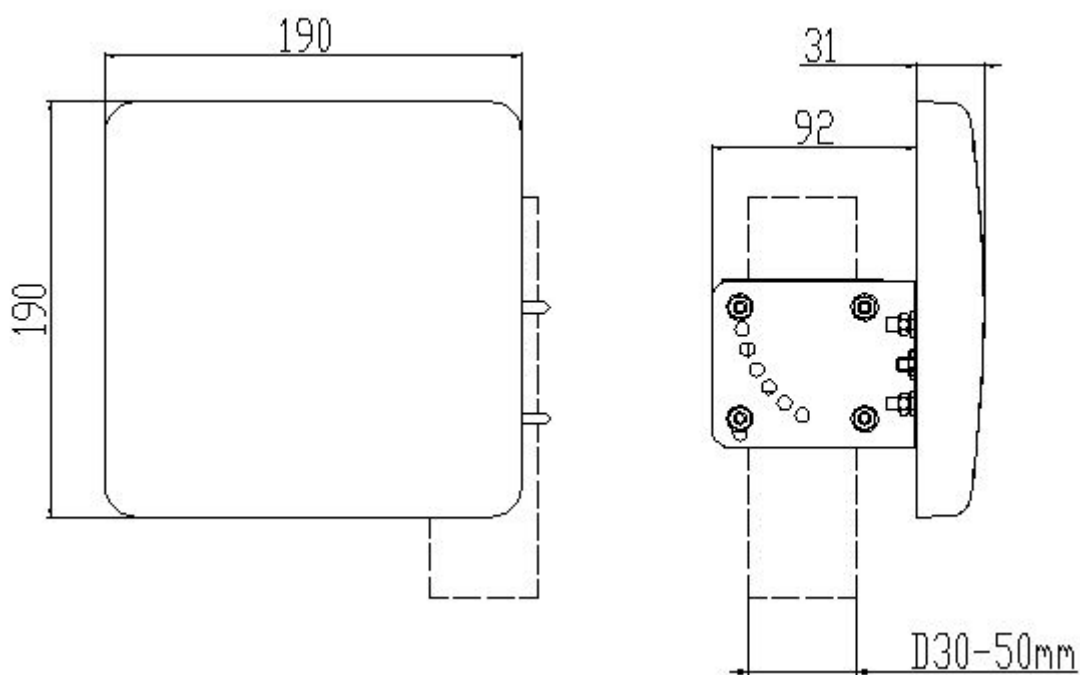

健博通公司保留修改此产品指标而不需事先通知的权利。

地址：广东省佛山市季华西路禅秀路2号 528061

电话：0757-82126633, 82126632

邮箱：kbt@kenbotong.com

网站：<http://www.kbt-china.com>