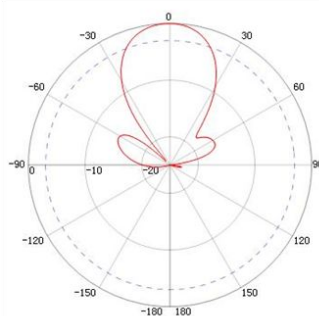

**KBT****3700-4200MHz 35° 14dBi 定向天线****KDP-3742BFLB****应用**

定向小板状天线，结构可靠

电气指标

频率范围 (MHz)	3700-4200
极化方式	垂直
增益 (dBi)	14
电下倾角 (°)	0
典型水平面半功率波瓣宽度 (°)	35
典型垂直面半功率波瓣宽度 (°)	35
典型前后比(dB)	≥23
隔离度(dB)	/
输入阻抗 (Ω)	50
电压驻波比	≤1.8
最大功率(W)	100
雷电保护	直流接地

机械指标

接头类型	1*SMA-K
接头位置	背部
天线尺寸(长*宽*高:mm)	190*190*31
包装尺寸(mm)	255*210*85
天线重量 (kg)	0.45
夹码重量 (kg)	0.25
天线罩材料	抗紫外线 ABS
天线罩颜色	白色
机械可调倾角 (°)	/
工作温度(°C)	-40-+60
极限风速(m/s)	36.9
抱杆直径 (mm)	D30-50
安装件型号	JM-T4A

3700-4200MHZ 水平面**3700-4200MHZ 垂直面**